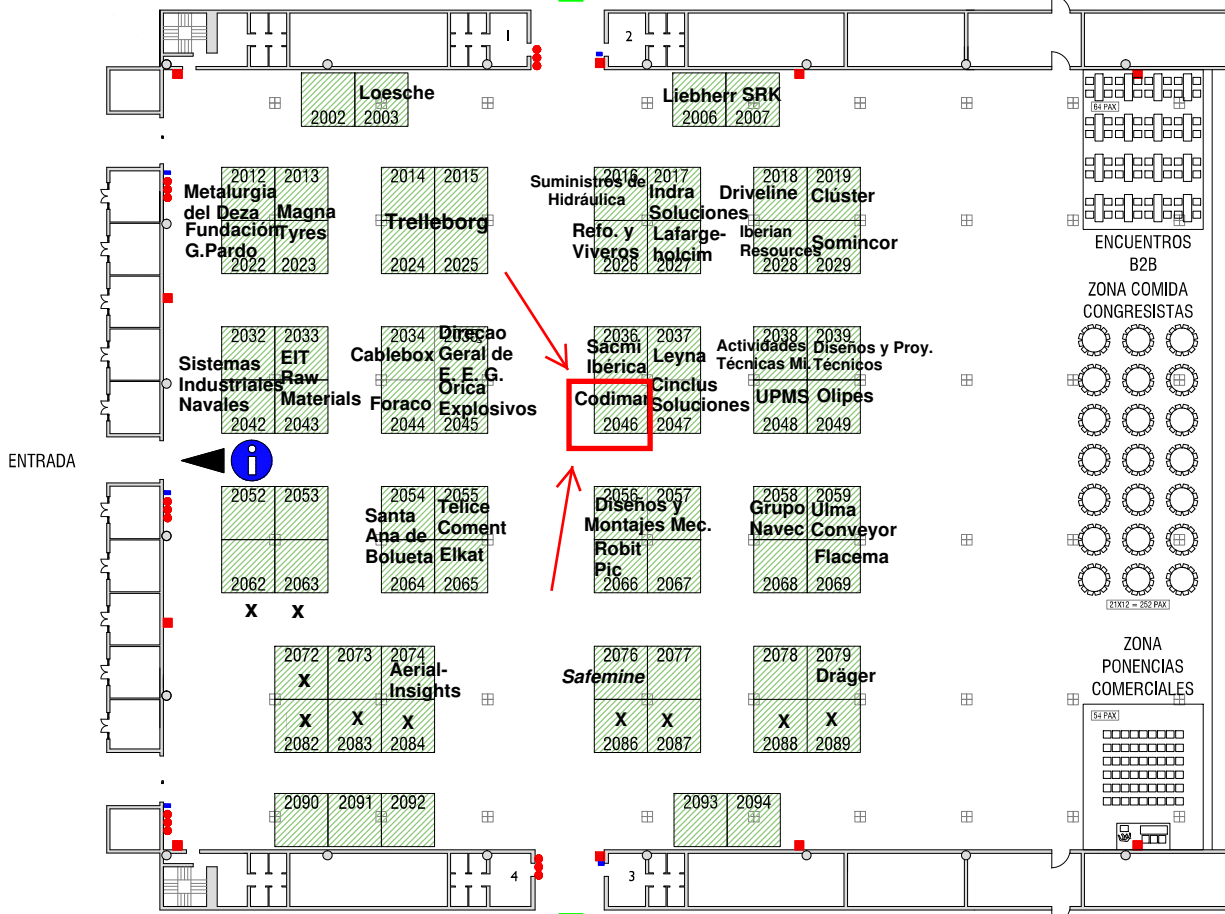

ENTRADA A  
PABELLÓN 1

ENTRADA

- ▣ ARQUETAS
- EXTINTORES
- BOCAS DE INCENDIOS
- PULSADORES

▲ SALIDAS DE EMERGENCIA  
ENTRADAS/SALIDAS A PABELLÓN

1. ASEO DE SEÑORAS
2. ASEO DE CABALLEROS
3. ASEO DE CABALLEROS (MINUSVÁLIDOS)
4. ASEO DE SEÑORAS (MINUSVÁLIDOS)

ALTURA MÁX. 12 M

DISTRIBUCIÓN PABELLÓN 2. FIBES I.  
ESCALA 1:350